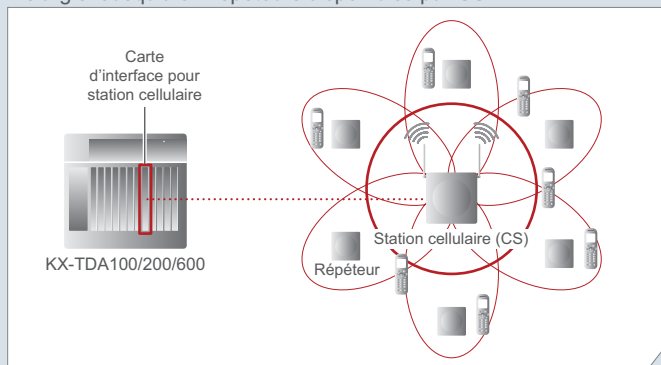

## Études de la couverture DECT

### Étude 1

Utilisé avec la Carte d'interface pour station cellulaire (KX-TDA0143/144) ou Stations cellulaires extensibles (KX-TDA0141).

### Étude 2

Utilisée avec un répéteur (KX-A272CE), l'étendue peut être élargie. Jusqu'à six répéteurs disponibles par CS.

Remarque : avant d'établir un devis pour l'installation, il est conseillé de réaliser une visite des lieux.