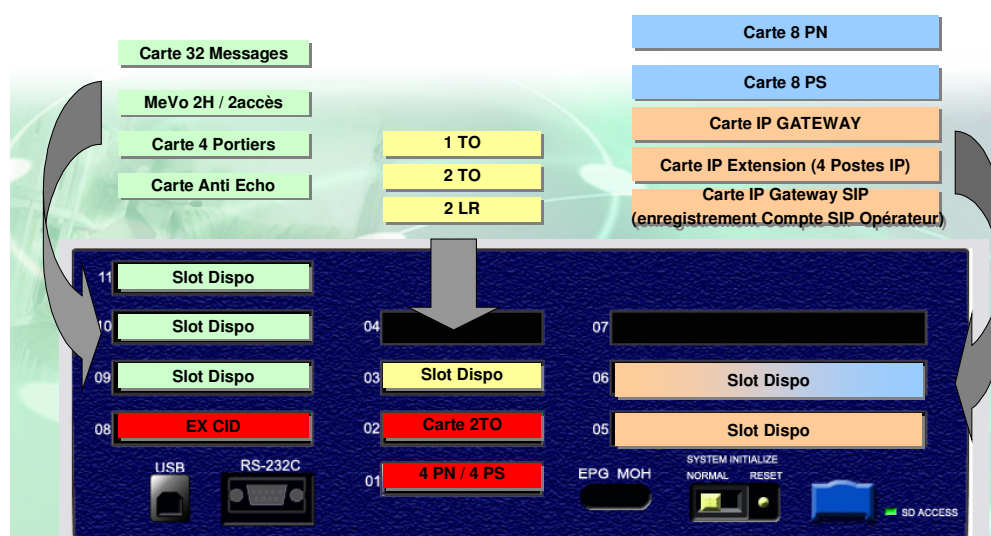

Panasonic
ideas for life